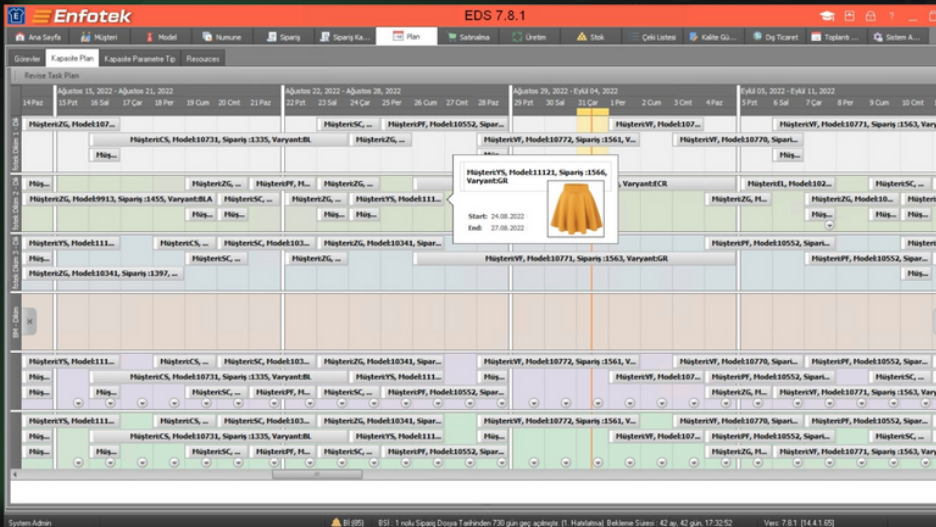

ENFOTEK KAPASİTE PLANLAMA İLE:
Model, varyant çeşitliliğinde artış,
Sipariş Dosya Sayısında ve
Yıllık Sipariş Alım Miktarında Artış,
Sürdürülebilir Giyim
Modasının Yaygınlaşması,
Termine Uyum Performansının
Anlık İzlenebilirliğini sağlayın.

#1

Üretim Kaynaklarınızın (Dikim, Modelhane vb.) Üretim Gün ya da Üretim Dakika Bazlı kapasite yüklemelerini kolayca planlayın.

ÜRETİM PLANLAMA

#2

Üretim Kaynaklarına (Boyahane, Kesim vb.) iş süreçlerinin (kumaş tedarik, kesim operasyon) kg, adet üzerinden kapasite yüklemeleri planlanabilir